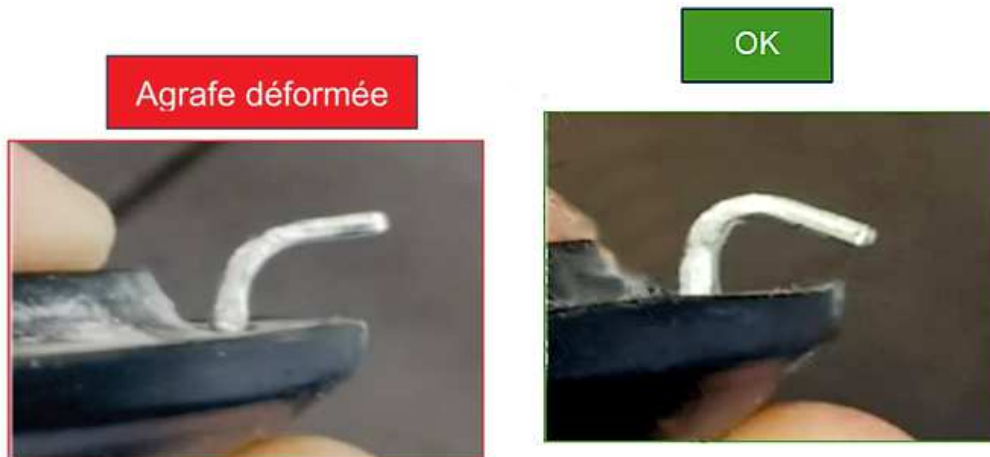

**MODELE** : Four standard MATERIA de production avant semaine 19/2021

**SUJET** : Le joint de porte se détache de la cavité du four

Dans le cas où le joint de porte se détache de la cavité et qu'il est impossible à remonter, veuillez le remplacer par un nouveau, sous la référence. Celui-ci a été amélioré au niveau des agrafes de maintien à la cavité du four.