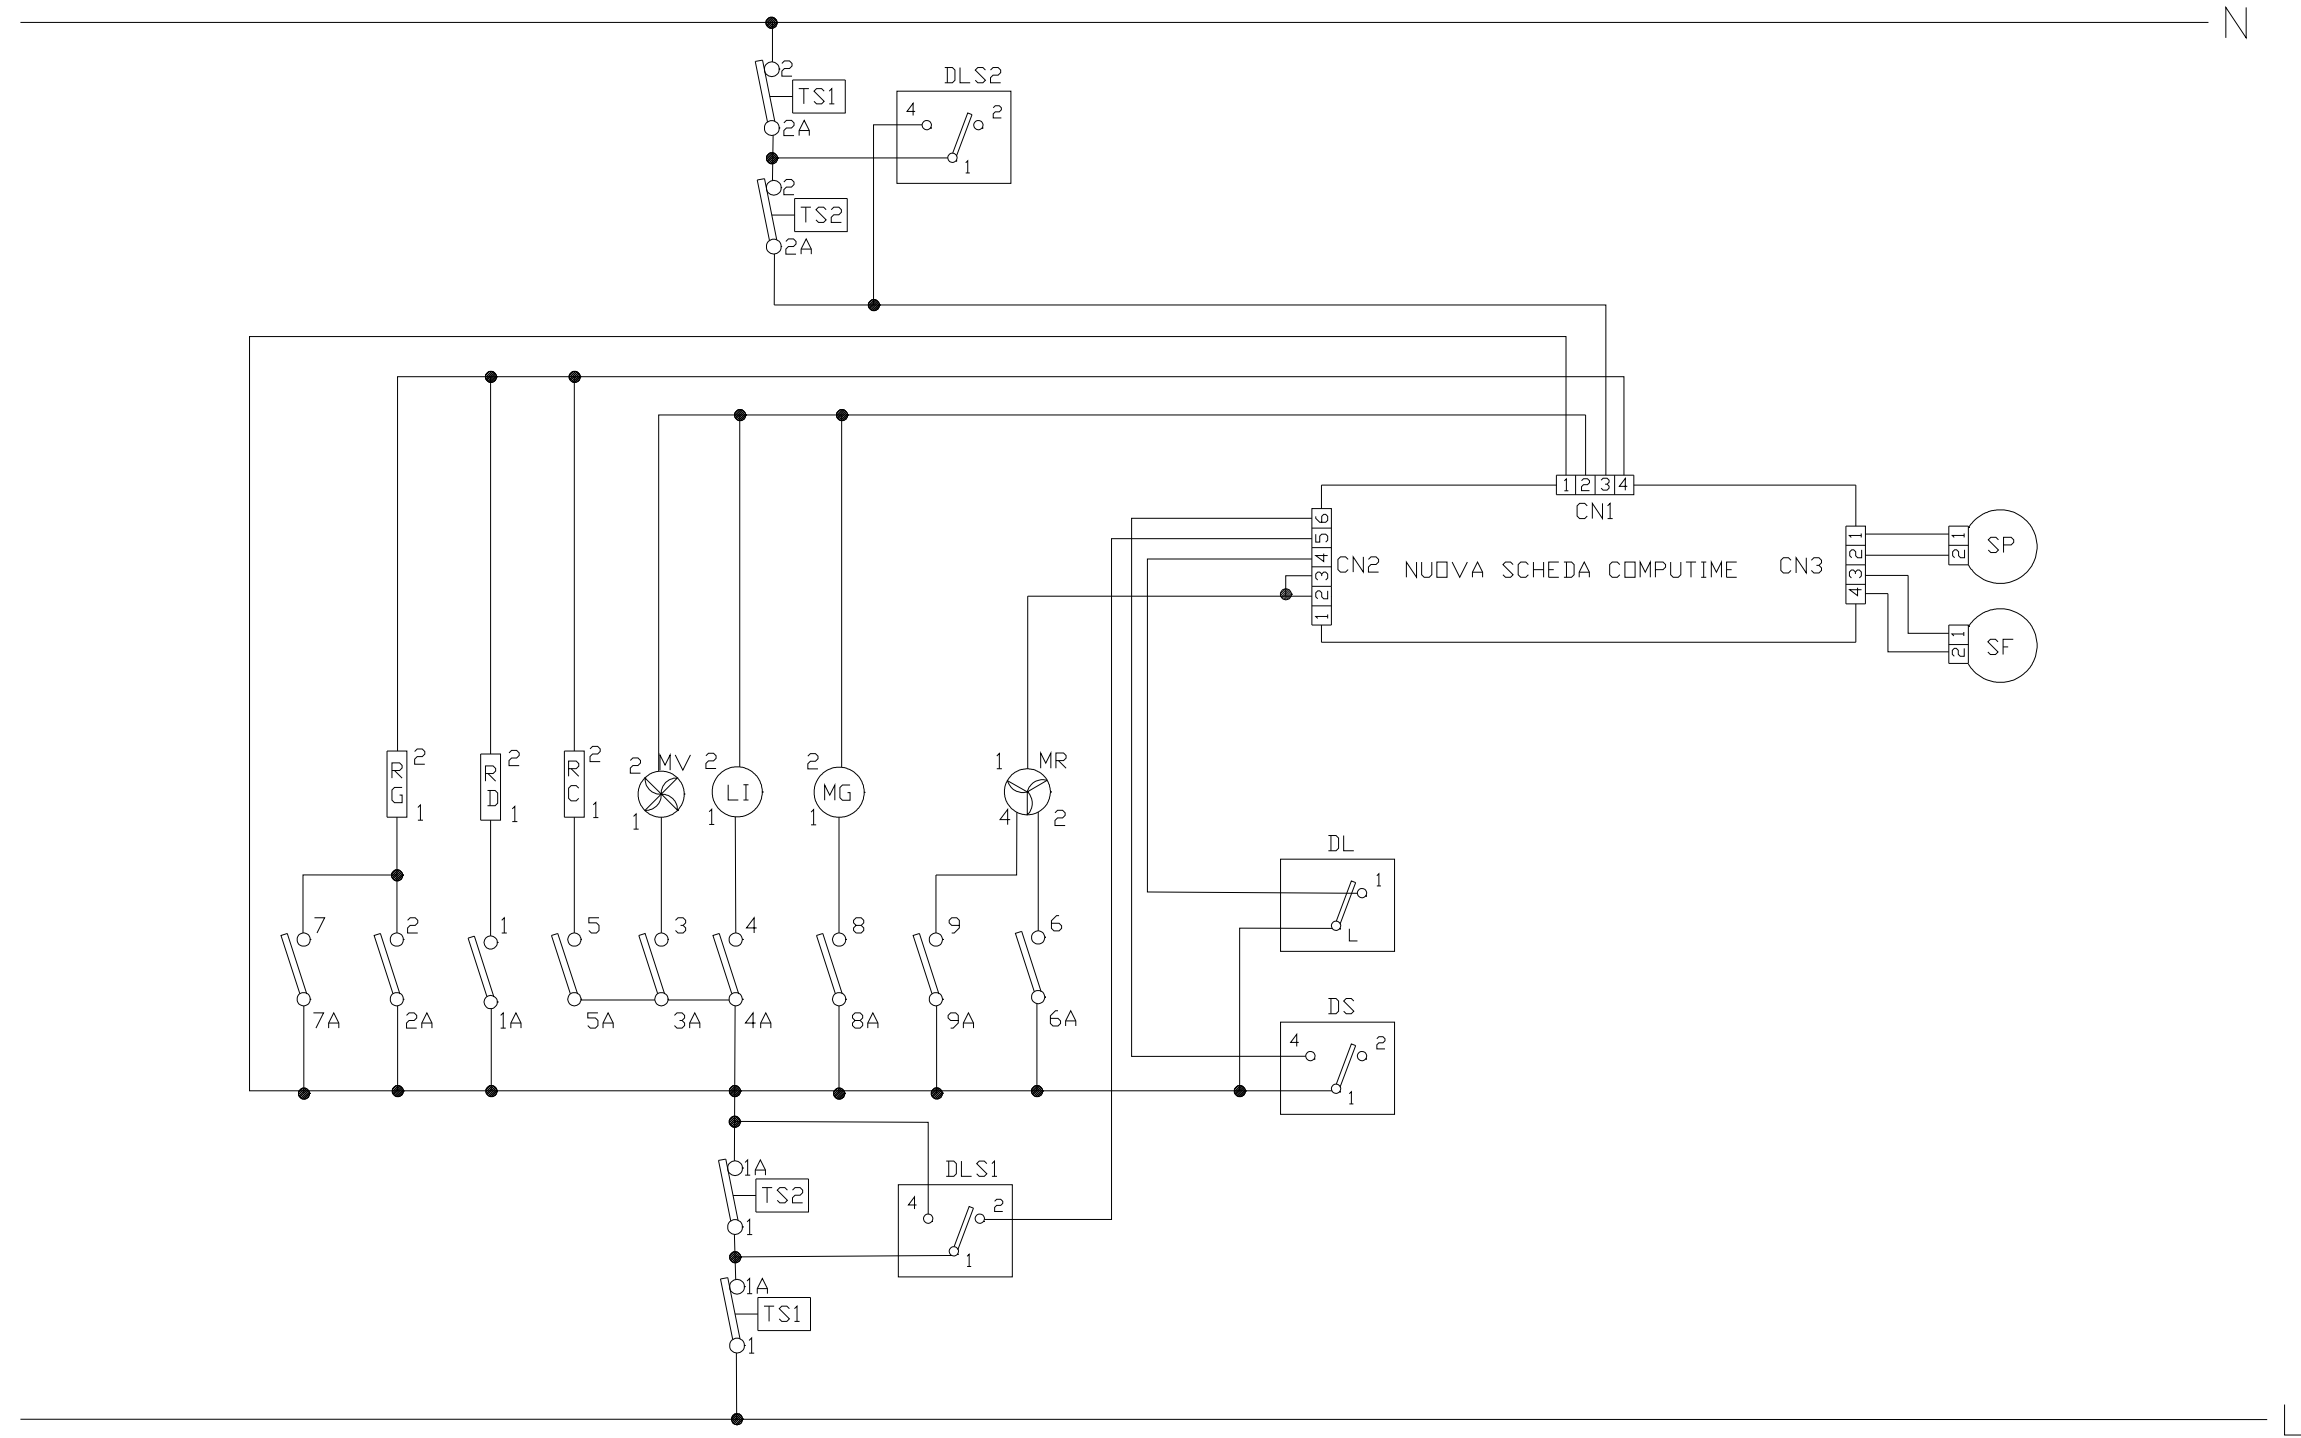

MODELLI - COMMUTATORE COD. 44006114				
CODICE	DENOMINAZIONE	COMPOSIZIONE	STOCK	CABLAGGIO
3370116	RFA 64 FIN	BASE	-	42813427
3370134	RFA 64 RFB	BASE	-	42813427
3370135	RFA 64 FPN	BASE	-	42813427

X MODELLI TRASFERITI
• MODELLI ELIMINATI

VALIDO PER PRODUZIONE***

E			
D			
C			
B			
A			
CL No	REV	DATE	MODIFIED BY
SPECIFICATION	DATE	SIGNATURE	
	19.11.13	Tadiotto	
		CHECKED	
	19.11.13	Vassalli	
BASE CODE		FOR	
TREATMENT	WEIGHT	SCALE	PART CODE
	KG	1:1	42813426
	SIZE		SHEET /
	A3	REPLACE No	ORIGIN
			CL No
			CLASS SPECIFICATION