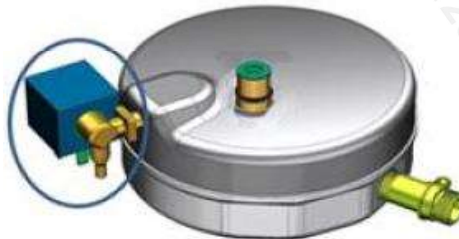

Ancienne version / Old version

CS-00143087*
ou/or
CS-00129465*

CS-00112640*
ou/or
CS-00144605*

**Commander
Order**

Nouvelle version / New version

CS-10000581*

CS-10000580*
ou/or
CS-10000646*
ou/or
CS-10000583*

* **Contrôler la reference sur la vue éclatée**

* **Check the spare part code on the exploded diagram**

		SOUPAPE SECURITE	01/07/2021
		SAFETY VALVE	2/2